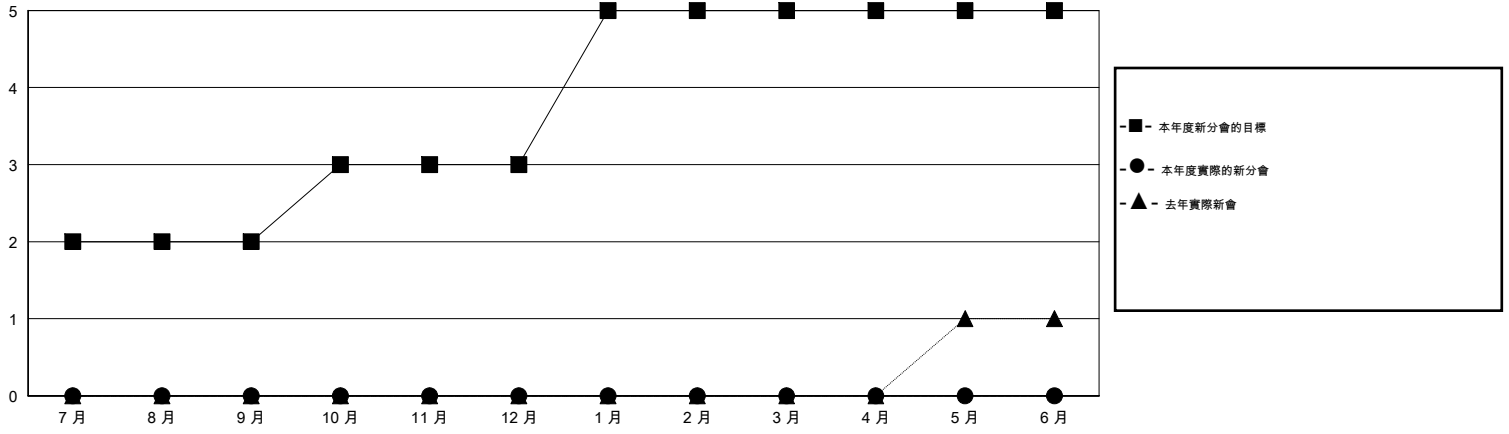

MONTHLY MEMBERSHIP PROGRESS REPORT

District 300 E2

Results as of: 11/30/2016

GMT: PEI-JEN CHEN

地點 REP OF CHINA

GMT憲章區 5

分會				
成果 2016-2017				
季	新分會目標	新會	會員流失的分會	淨增/減
7月/8月/9月	2	0	0	0
10月/11月/12月	1	0	0	0
1月/2月/3月	2	0	0	0
4月/5月/6月	0	0	0	0

位會員@每位須繳				
成果 2016-2017				
季	新會員目標	增加的授證/新會員	退會人數	淨增/減
7月/8月/9月	120	131	232	-101
10月/11月/12月	95	42	10	32
1月/2月/3月	130	0	0	0
4月/5月/6月	-30	0	0	0

目標與實際新會累積