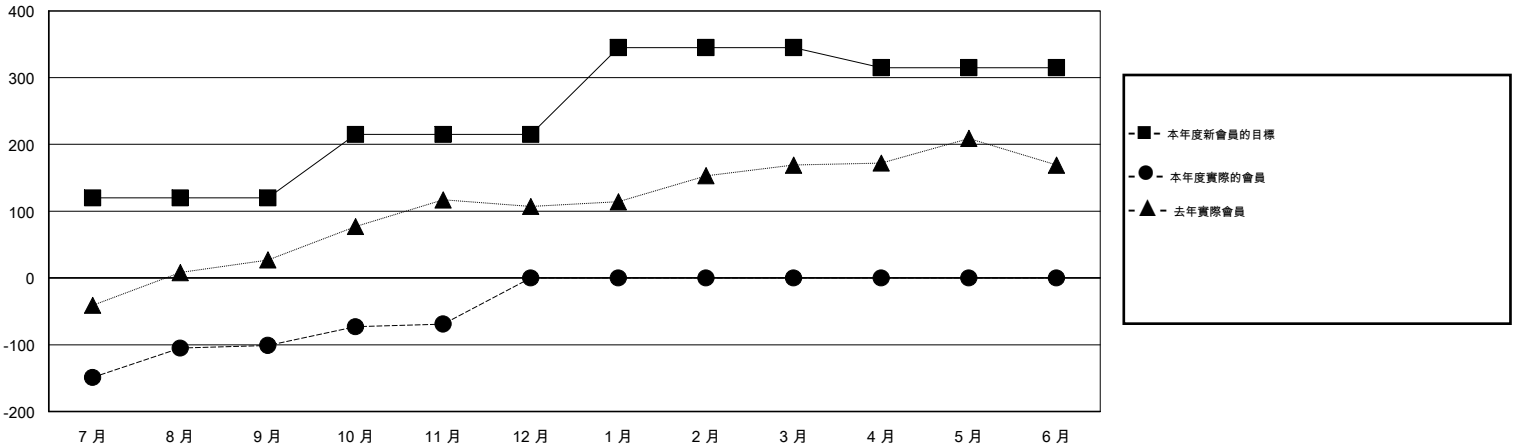

目標和實際會員累積

已取消的分會: 0	41 CLUBS OF 50 增添1位或以上的新會員	性別分佈
		男 1,176 (75.87%)
		女 374 (24.13%)
放棄的會員	點擊這裡取得健康評估資料	家庭單位會員 0
過世 2		戶長 0
分會已取消 0		非戶長 0
其他 240		
總計 242